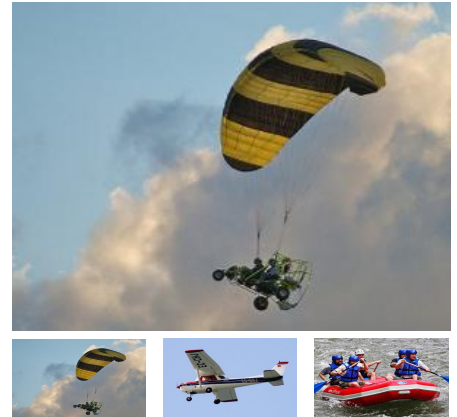

# Wyprawa skuterami śnieżnymi

Ważność Vouchera:: **365**

Lokalizacja:: **Piwniczna**

Czas trwania:: **1h**

Sezon:: **Zima**

Uczestnicy:: **2**

Warunki atmosferyczne:: **zimowe**

Szczególne wymagania:: **minimalny wiek uczestnika 16 lat, dla osób niepełnoletnich wymagana obecność rodzica lub opiekuna prawnego albo zgoda na udział w realizacji prezentu poświadczona notarialnie**

Zalecany strój:: **wygodny i ciepły strój zimowy**

Informacje dla osoby towarzyszącej:: **skutery dwuosobowe - osoba towarzysząca może brać udział w realizacji prezentu**

Dodatkowe informacje::

Cena: : **250 zł**

Nowość: **NIE**

PROMOCJA: **NIE**

Coś na rozgrzanie ducha i ciała w środku zimy?

Skutery śnieżne!

Niesamowita przejażdżka. Niezapomniane wrażenia.

Nie tylko dla fanów zimowego szaleństwa.

Jazda dla wymagających, poza szlakiem, poza drogą.

Dzika przyroda, śnieg, Ty i skuter.

Oferta dla osób indywidualnych, grup zorganizowanych, grup przyjaciół i wszystkich rządzonych prawdziwej przygody!