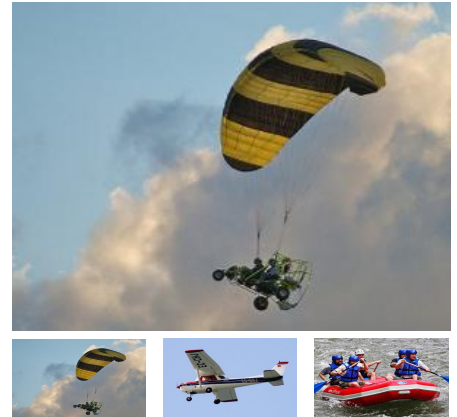

Wyprawa skuterami śnieżnymi

Ważność Vouchera:: **365**

Lokalizacja:: **Piwniczna**

Czas trwania:: **1h**

Sezon:: **Zima**

Uczestnicy:: **2**

Warunki atmosferyczne:: **zimowe**

Szczególne wymagania:: **minimalny wiek uczestnika 16 lat, dla osób niepełnoletnich wymagana obecność rodzica lub opiekuna prawnego albo zgoda na udział w realizacji prezentu poświadczona notarialnie**

Zalecany strój:: **wygodny i ciepły strój zimowy**

Informacje dla osoby towarzyszącej:: **skutery dwuosobowe - osoba towarzysząca może brać udział w realizacji prezentu**

Dodatkowe informacje::

Cena: : **250 zł**

Nowość: **NIE**

PROMOCJA: **NIE**

Coś na rozgrzanie ducha i ciała w środku zimy?

Skutery śnieżne!

Niesamowita przejażdżka. Niezapomniane wrażenia.

Nie tylko dla fanów zimowego szaleństwa.

Jazda dla wymagających, poza szlakiem, poza drogą.

Dzika przyroda, śnieg, Ty i skuter.

Oferta dla osób indywidualnych, grup zorganizowanych, grup przyjaciół i wszystkich rządzonych prawdziwej przygody!